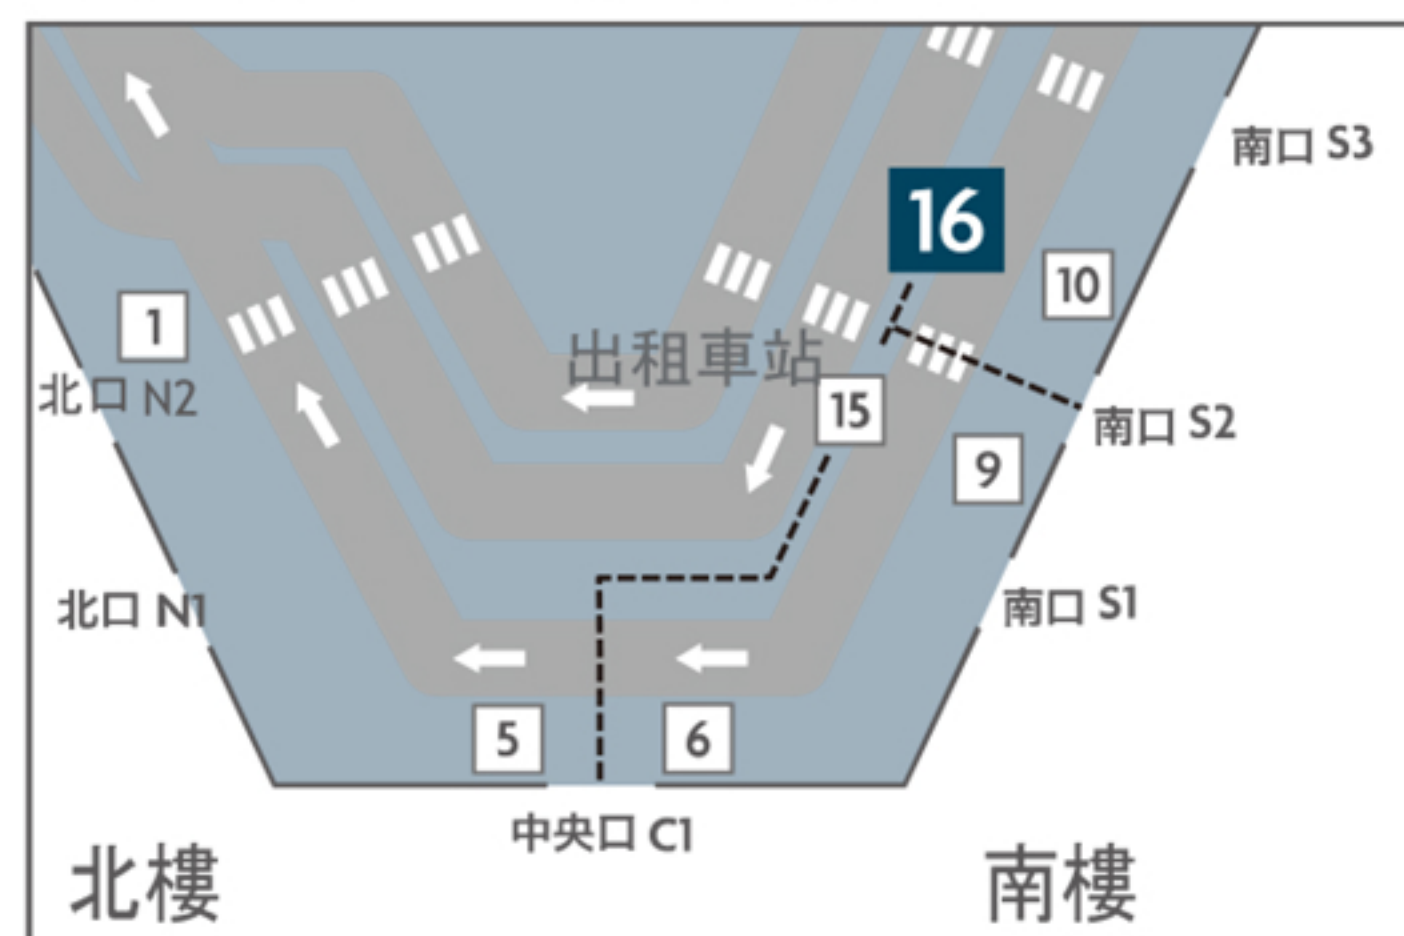

第1航站樓
1F 16號巴士站

約5分

第2航站樓
1F 26號巴士站

約15分

約10分

約10分

第3航站樓
1F 出發廳

約5分

第2航站樓
3F 出發廳

約5分

第1航站樓
4F 出發廳

成田機場→酒店

	從1號航站樓出發		從2號航站樓出發	
4				
5				
6	※不停成田精品飯店			
7	00	30	10	40
8	00	30	10	40
9	00	30	10	40
10	00	—	10	—
11	00	—	10	—
12	00	—	10	—
13	00	—	10	—
14	00	30	10	40
15	—	30	—	40
16	00	30	10	40
17	00	30	10	40
18	00	30	10	40
19	00	30	10	40
20	00	30	10	40
21	00	30	10	40
22	00	30	10	40
23	00	20	10	30

酒店→成田機場

	酒店出發	
4	—	*30
5	*00	*30
6	▲00	▲30
7	▲00	▲30
8	▲00	▲30
9	▲00	▲30
10	—	▲30
11	—	▲30
12	—	□40
13	—	□40
14	—	□40
15	—	□40
16	—	—
17	□10	—
18	—	—
19	□05	—
20	□05	—
21	—	□35
22	—	—
23	—	—

成田機場巴士站信息

第1航站樓: 1F 16號巴士站。

第2航站樓: 1F 26號巴士站。

*マーク: ART 成田飯店發...第3航站樓→第2航站樓 (不停靠1號航廈)

▲マーク: ART 成田飯店發...第2航站樓→第1航站樓 (不停靠3號航廈)

□マーク: 成田精品飯店發...ART 成田飯店→第2航站樓→第1航站樓 (不停靠3號航廈)

・時間表可能會根據交通情況而改變。・當班車滿員時, 請使用下一班車。