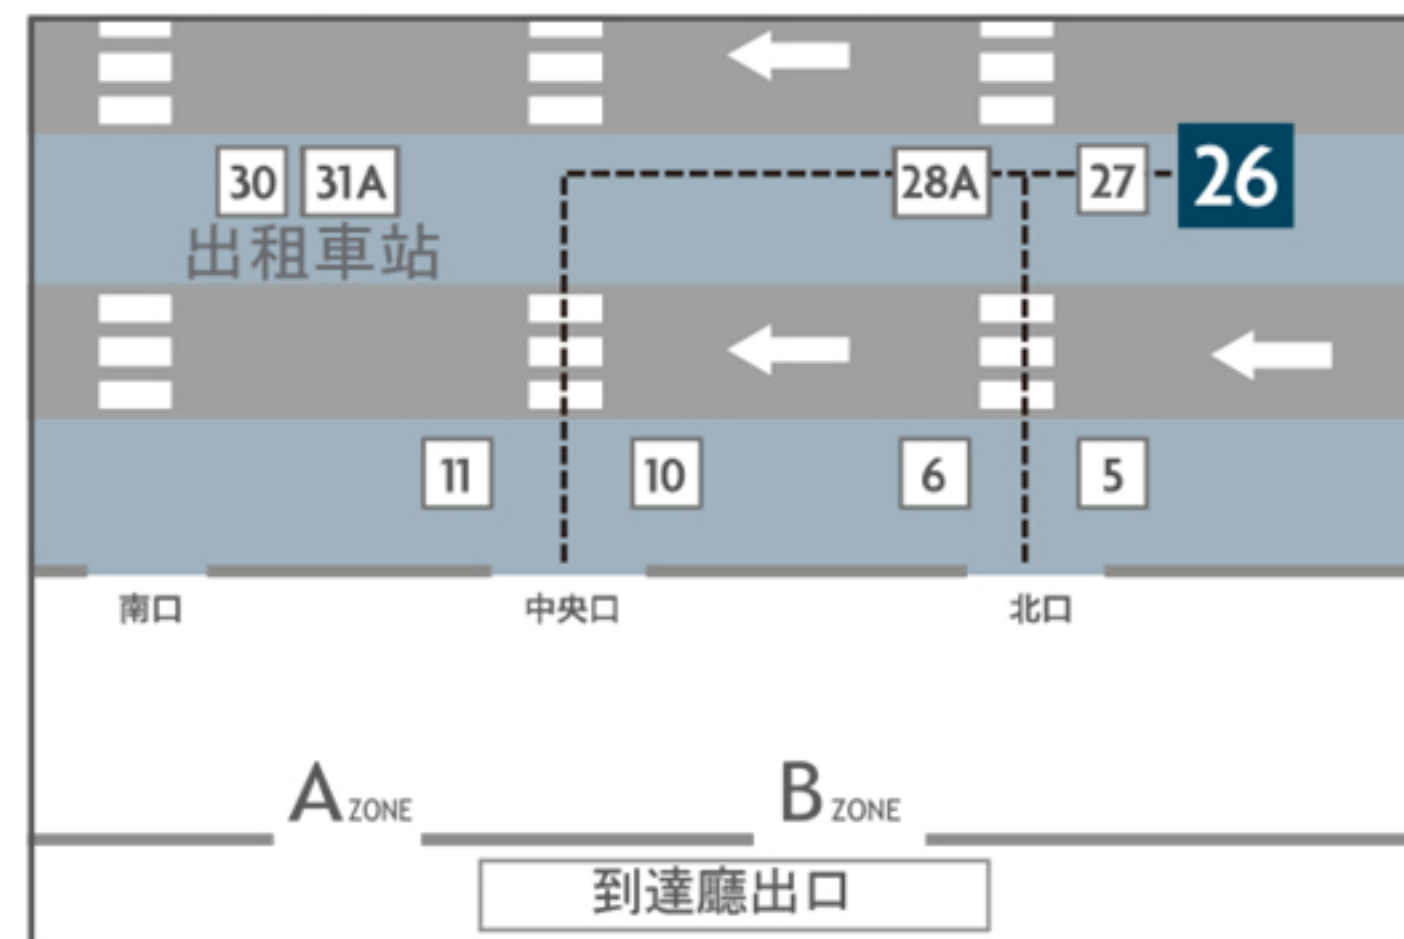

第2航站樓
3F 出發廳

約5分

第1航站樓
4F 出發廳

成田機場→酒店

	從1號航站樓出發		從2號航站樓出發	
4				
5				
6	※不停成田精品飯店			
7	00	30	10	40
8	00	30	10	40
9	00	30	10	40
10	00	—	10	—
11	00	—	10	—
12	00	—	10	—
13	00	—	10	—
14	00	30	10	40
15	—	30	—	40
16	00	30	10	40
17	00	30	10	40
18	00	30	10	40
19	00	30	10	40
20	00	30	10	40
21	00	30	10	40
22	00	30	10	40
23	00	20	10	30

酒店→成田機場

	酒店出發	
4	—	*30
5	*00	*30
6	▲00	▲30
7	▲00	▲30
8	▲00	▲30
9	▲00	▲30
10	—	▲30
11	—	▲30
12	—	□40
13	—	□40
14	—	□40
15	—	□40
16	—	—
17	□10	—
18	—	—
19	□05	—
20	□05	—
21	—	□35
22	—	—
23	—	—

成田機場巴士站信息

第1航站樓: 1F 16號巴士站。

第2航站樓: 1F 26號巴士站。

*マーク: ART 成田飯店發...第3航站樓→第2航站樓 (不停靠1號航廈)

▲マーク: ART 成田飯店發...第2航站樓→第1航站樓 (不停靠3號航廈)

□マーク: 成田精品飯店發...ART 成田飯店→第2航站樓→第1航站樓 (不停靠3號航廈)

・時間表可能會根據交通情況而改變。・當班車滿員時, 請使用下一班車。