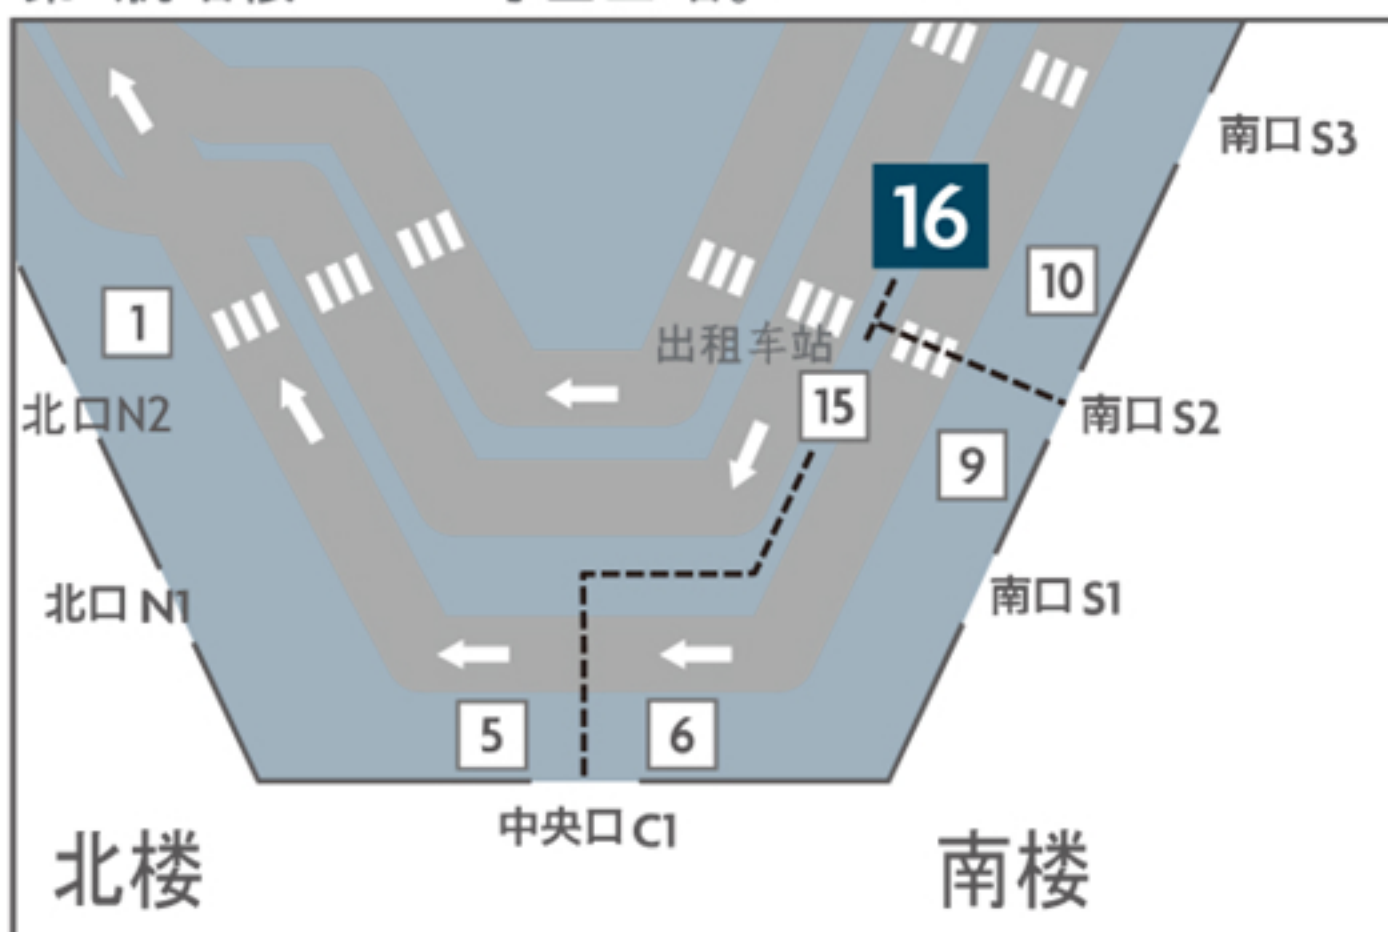

第1航站楼
1F 16号巴士站

約 5 分

第2航站楼
1F 26号巴士站

約 15 分

約 10 分

約 10 分

第3航站楼
1F 出发厅

約 5 分

第2航站楼
3F 出发厅

約 5 分

第1航站楼
4F 出发厅

成田机场→酒店

	从1号航站楼出发		从2号航站楼出发	
4				
5				
6	※不停成田精品酒店			
7	00	30	10	40
8	00	30	10	40
9	00	30	10	40
10	00	—	10	—
11	00	—	10	—
12	00	—	10	—
13	00	—	10	—
14	00	30	10	40
15	—	30	—	40
16	00	30	10	40
17	00	30	10	40
18	00	30	10	40
19	00	30	10	40
20	00	30	10	40
21	00	30	10	40
22	00	30	10	40
23	00	20	10	30

成田机场巴士站信息

第1航站楼: 1F 16号巴士站。

第2航站楼: 1F 26号巴士站。

酒店→成田机场

	酒店出发	
4	—	*30
5	*00	*30
6	▲00	▲30
7	▲00	▲30
8	▲00	▲30
9	▲00	▲30
10	—	▲30
11	—	▲30
12	—	□40
13	—	□40
14	—	□40
15	—	□40
16	—	—
17	□10	—
18	—	—
19	□05	—
20	□05	—
21	—	□35
22	—	—
23	—	—

* 记号: ART 成田酒店 发...第 3 航站楼→第 2 航站楼 (不停靠 1 号航站楼)

▲ 记号: ART 成田酒店 发...第 2 航站楼→第 1 航站楼 (不停靠 3 号航站楼)

□ 记号: 成田精品酒店 发...ART 成田酒店→第 2 航站楼→第 1 航站楼 (不停靠 3 号航站楼)

· 时间表可能会根据交通情况而改变。· 当班车满员时, 请使用下一班车。