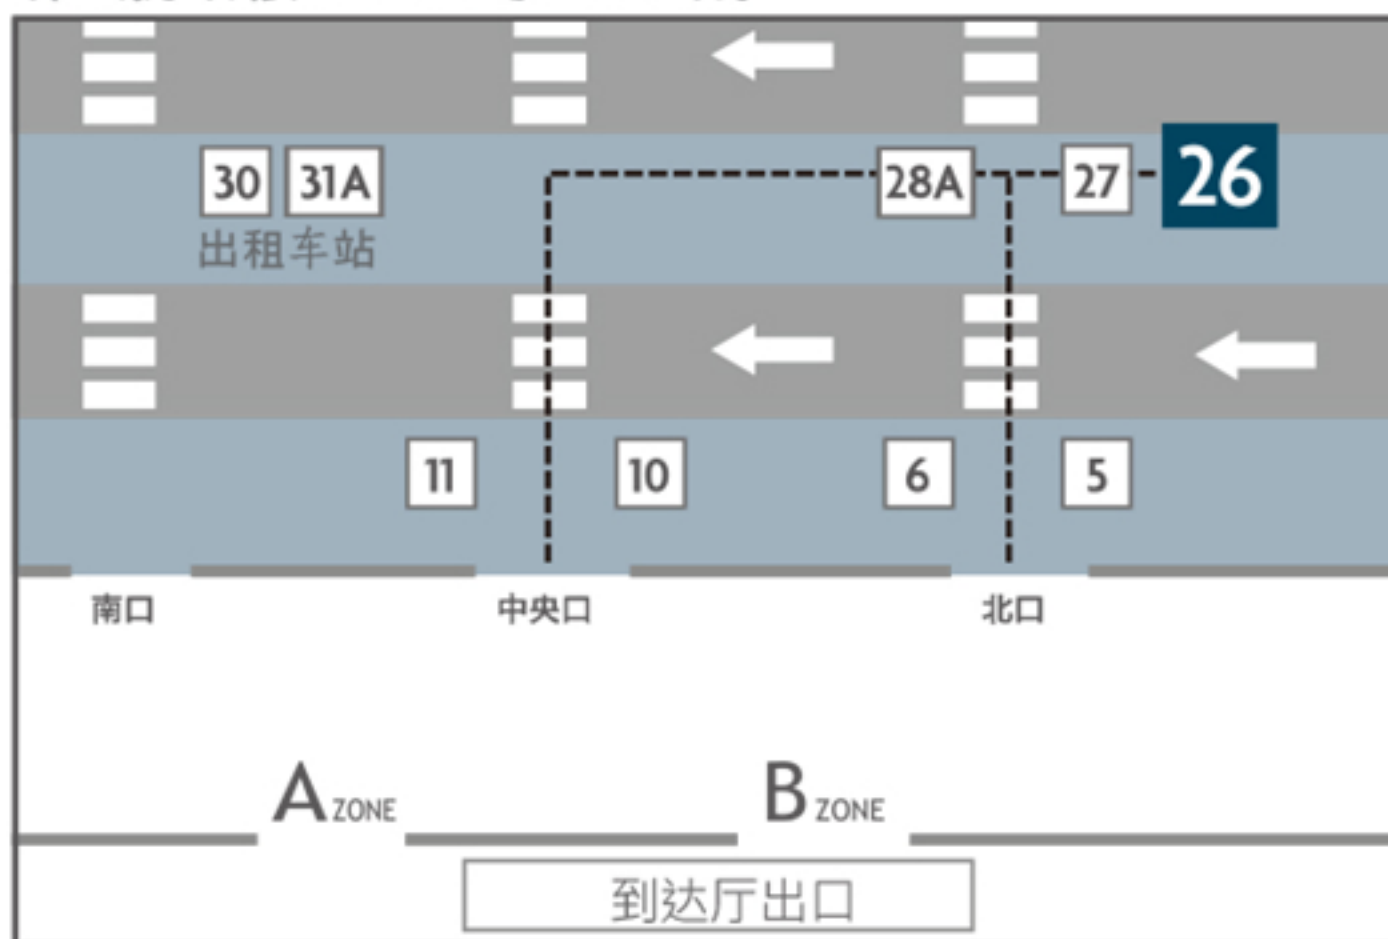

第1航站楼
1F 16号巴士站

約 5 分

第2航站楼
1F 26号巴士站

約 15 分

約 10 分

約 10 分

第3航站楼
1F 出发厅

約 5 分

第2航站楼
3F 出发厅

約 5 分

第1航站楼
4F 出发厅

成田机场→酒店

	从1号航站楼出发		从2号航站楼出发	
4				
5				
6	※不停成田精品酒店			
7	00	30	10	40
8	00	30	10	40
9	00	30	10	40
10	00	—	10	—
11	00	—	10	—
12	00	—	10	—
13	00	—	10	—
14	00	30	10	40
15	—	30	—	40
16	00	30	10	40
17	00	30	10	40
18	00	30	10	40
19	00	30	10	40
20	00	30	10	40
21	00	30	10	40
22	00	30	10	40
23	00	20	10	30

成田机场巴士站信息

第1航站楼: 1F 16号巴士站。

第2航站楼: 1F 26号巴士站。

酒店→成田机场

	酒店出发	
4	—	*30
5	*00	*30
6	▲00	▲30
7	▲00	▲30
8	▲00	▲30
9	▲00	▲30
10	—	▲30
11	—	▲30
12	—	□40
13	—	□40
14	—	□40
15	—	□40
16	—	—
17	□10	—
18	—	—
19	□05	—
20	□05	—
21	—	□35
22	—	—
23	—	—