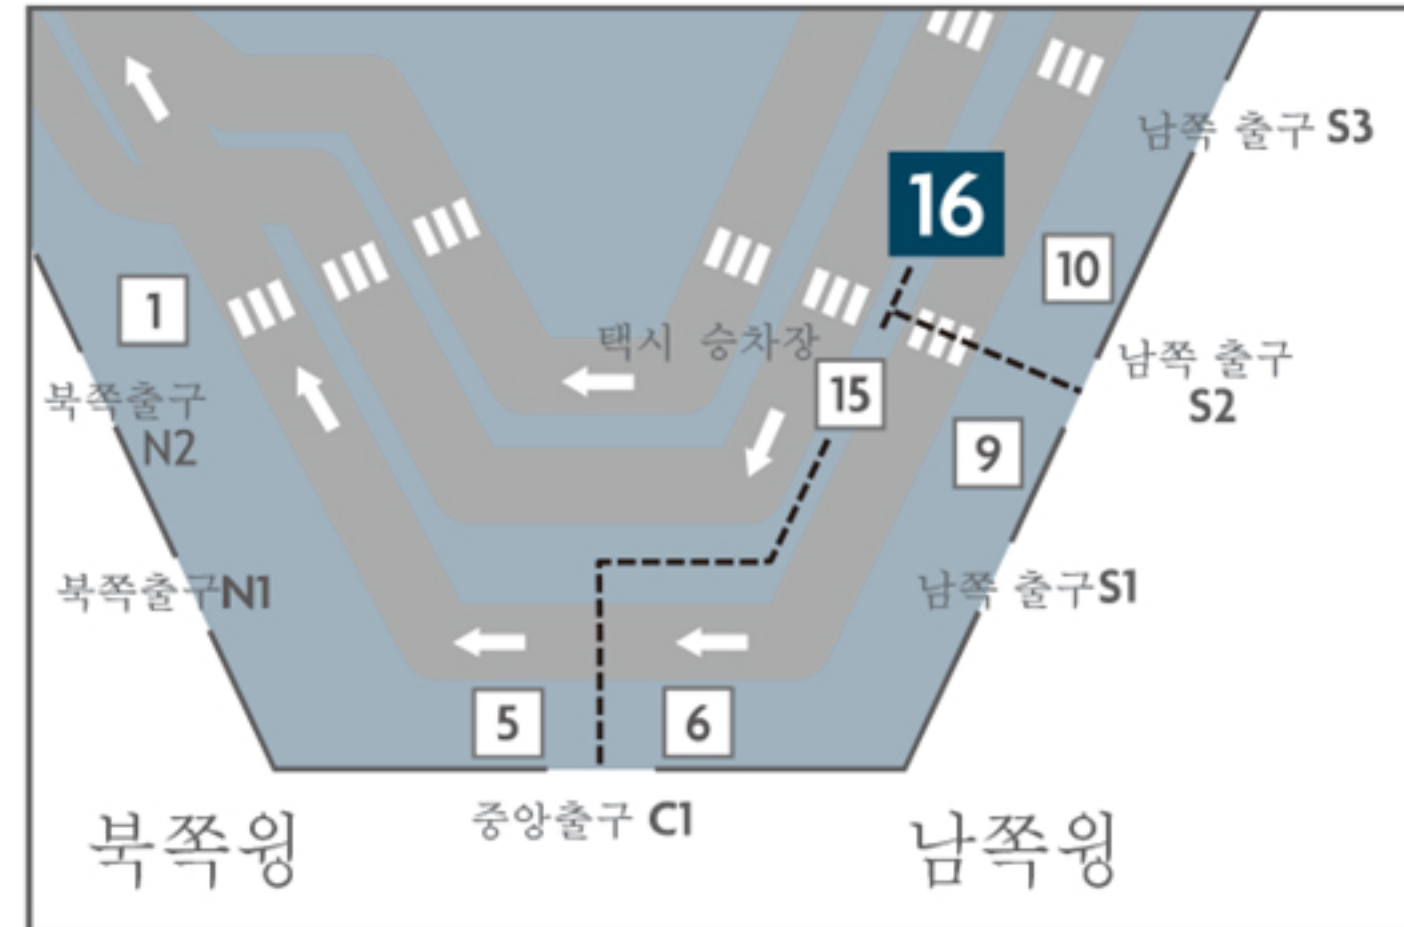

나리타 공항과 호텔 간 무료 셔틀버스

제2터미널  
1층 16번  
버스 정류장

제2터미널  
1층 26번  
버스 정류장

제3터미널  
1층 출발층

제2터미널  
3층 출발층

제1터미널  
4층 출발층

나리타공항→호텔

	제1터미널 출발		제2터미널 출발	
4				
5				
6	※Hotel Mystays Premier Narita에는 정차하지 않습니다.			
7	00	30	10	40
8	00	30	10	40
9	00	30	10	40
10	00	—	10	—
11	00	—	10	—
12	00	—	10	—
13	00	—	10	—
14	00	30	10	40
15	—	30	—	40
16	00	30	10	40
17	00	30	10	40
18	00	30	10	40
19	00	30	10	40
20	00	30	10	40
21	00	30	10	40
22	00	30	10	40
23	00	20	10	30

나리타 공항 버스 정류장 정보

제1터미널: 1층 16번 버스 정류장

제2터미널: 1층 26번 버스 정류장

호텔→나리타공항

	호텔 출발	
4	—	*30
5	*00	*30
6	▲00	▲30
7	▲00	▲30
8	▲00	▲30
9	▲00	▲30
10	—	▲30
11	—	▲30
12	—	□40
13	—	□40
14	—	□40
15	—	□40
16	—	—
17	□10	—
18	—	—
19	□05	—
20	□05	—
21	—	□35
22	—	—
23	—	—

\*기호: ART NARITA HOTEL출발...제3터미널→제2터미널(제1터미널에는 정차하지 않습니다.)

▲기호: ART NARITA HOTEL출발...제2터미널→제1터미널(제3터미널에는 정차하지 않습니다.)

□기호: Hotel Mystays Premier Narita출발...ART NARITA HOTEL→제2터미널→제1터미널(제3터미널에는 정차하지 않습니다.)

·교통 상황에 따라 일정이 변경될 수 있습니다. ·셔틀버스가 만석인 경우 다음 버스를 이용해 주시기 바랍니다.