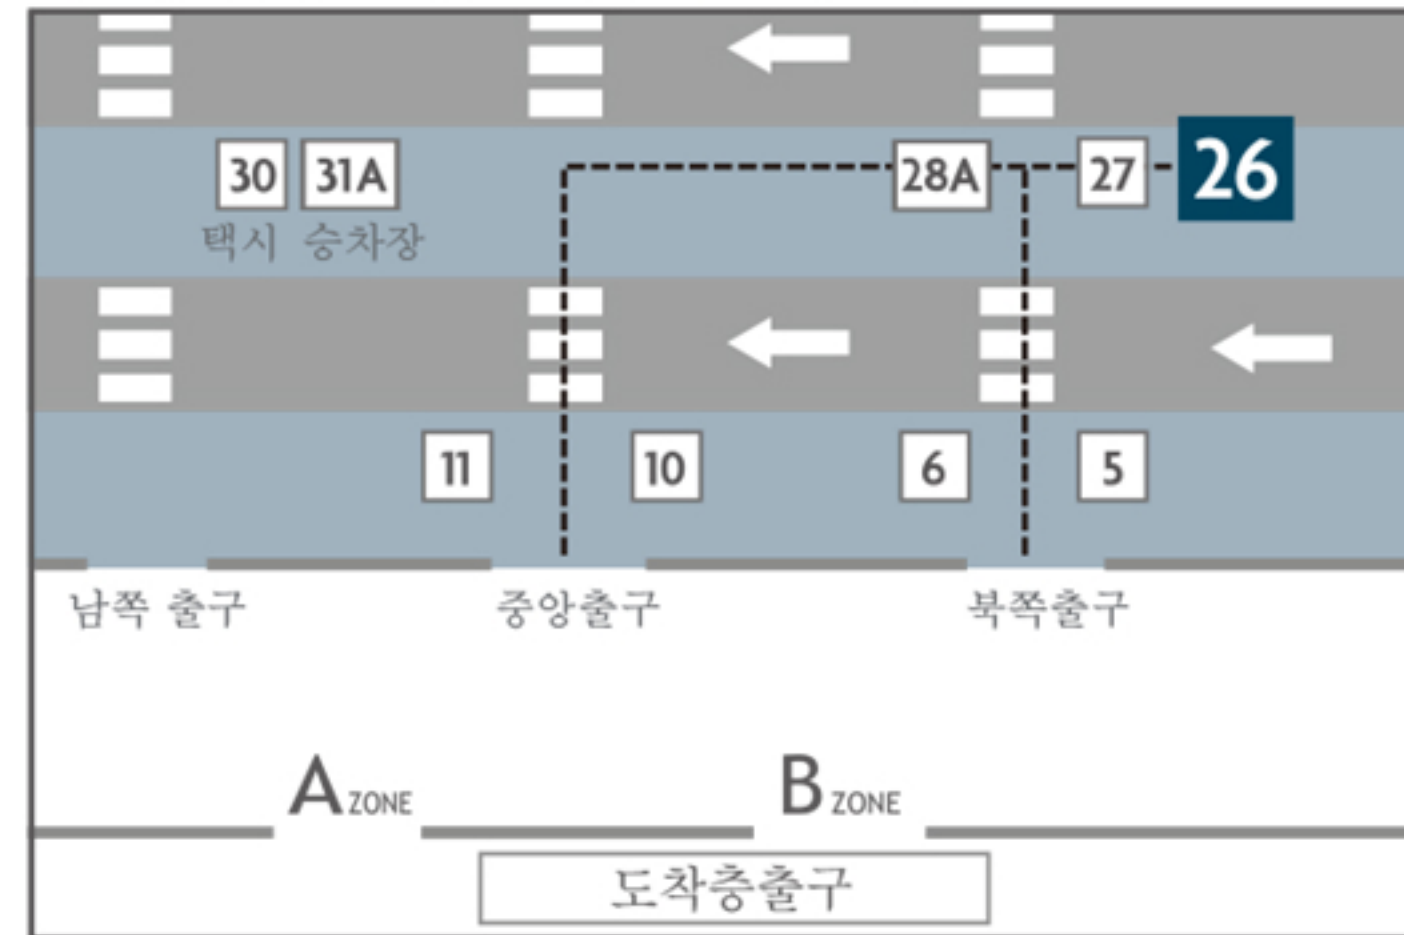

나리타 공항과 호텔 간 무료 셔틀버스

제2터미널  
1층 16번  
버스 정류장

제2터미널  
1층 26번  
버스 정류장

제3터미널  
1층 출발층

제2터미널  
3층 출발층

제1터미널  
4층 출발층

나리타공항→호텔

	제1터미널 출발		제2터미널 출발	
4				
5				
6	※Hotel Mystays Premier Narita에는 정차하지 않습니다.			
7	00	30	10	40
8	00	30	10	40
9	00	30	10	40
10	00	—	10	—
11	00	—	10	—
12	00	—	10	—
13	00	—	10	—
14	00	30	10	40
15	—	30	—	40
16	00	30	10	40
17	00	30	10	40
18	00	30	10	40
19	00	30	10	40
20	00	30	10	40
21	00	30	10	40
22	00	30	10	40
23	00	20	10	30

나리타 공항 버스 정류장 정보

제1터미널: 1층 16번 버스 정류장

제2터미널: 1층 26번 버스 정류장

호텔→나리타공항

	호텔 출발	
4	—	*30
5	*00	*30
6	▲00	▲30
7	▲00	▲30
8	▲00	▲30
9	▲00	▲30
10	—	▲30
11	—	▲30
12	—	□40
13	—	□40
14	—	□40
15	—	□40
16	—	—
17	□10	—
18	—	—
19	□05	—
20	□05	—
21	—	□35
22	—	—
23	—	—

\*기호: ART NARITA HOTEL출발...제3터미널→제2터미널(제1터미널에는 정차하지 않습니다.)

▲기호: ART NARITA HOTEL출발...제2터미널→제1터미널(제3터미널에는 정차하지 않습니다.)

□기호: Hotel Mystays Premier Narita출발...ART NARITA HOTEL→제2터미널→제1터미널(제3터미널에는 정차하지 않습니다.)

·교통 상황에 따라 일정이 변경될 수 있습니다. ·셔틀버스가 만석인 경우 다음 버스를 이용해 주시기 바랍니다.