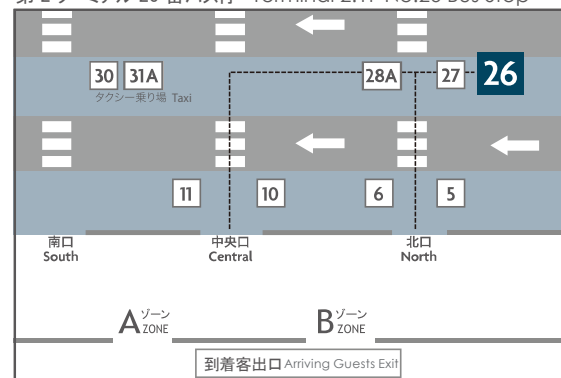

ホテル→成田空港 Hotel→Narita Airport

	ホテル発 From Hotel	
4	—	*30
5	*00	*30
6	▲00	▲30
7	▲00	▲30
8	▲00	▲30
9	▲00	▲30
10	—	▲30
11	—	▲30
12	—	□40
13	—	□40
14	—	□40
15	—	□40
16	—	—
17	□10	—
18	—	—
19	□05	—
20	□05	—
21	—	□35
22	—	—
23	—	—

* Mark : Art Hotel Narita Departure…Terminal 3 → Terminal 2 (This bus will NOT stop at Terminal 1)
▲ Mark : Art Hotel Narita Departure…Terminal 2 → Terminal 1 (This bus will NOT stop at Terminal 3)
□ Mark : HOTEL MYSTAYS PREMIER Narita Departure…Art Hotel NARITA → Terminal 2 → Terminal 1 (This bus will NOT stop at Terminal 3)
No Mark : The bus will stop in the following order: Terminal 1 → Terminal 2 → HOTEL MYSTAYS PREMIER Narita → Art Hotel NARITA
・ The schedule may change depending on the traffic. ・ Please take the next bus if the bus is full. Thank you for your Understanding