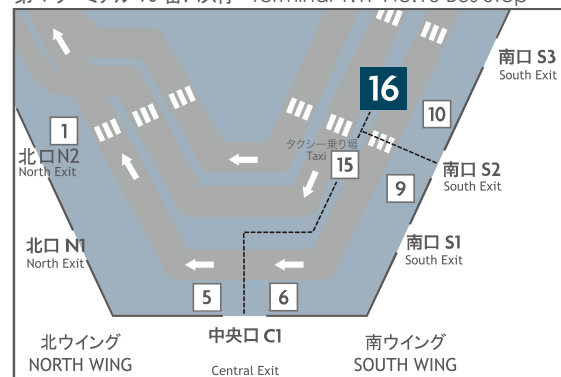

成田空港バス乗り場 Narita Airport BUS STOP

第1ターミナル 16番バス停 Terminal 1:1F No.16 Bus Stop

第2ターミナル 26番バス停 Terminal 2:1F No.26 Bus Stop